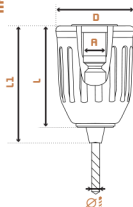

- Single sleeve
- Class L DIY use
- Maxima drilling capacity of 10 and 13 mm
- Internal threaded type mountings
- Plastic sleeve

BOÎTE / BOX	BUSTER / BUSTER			A	D	L	L1	
		mm	UNF	mm	mm	mm	mm	g
862 05203A	862 05203X	0,5 - 10	0 - 3/8 3/8-24		5,5	40	52	61 165
862 15203A	862 15203X	0,5 - 10	0 - 3/8 1/2-20		6,5	40	52	61 160
869 05203A	869 05203X	0,5 - 10	0 - 3/8	6,3	5,5	40	80	90 180
862 05224A	862 05224X	1,5 - 13	1/16 - 1/2 3/8-24		5,5	42,5	59	73 265
862 15224A	862 15224X	1,5 - 13	1/16 - 1/2 1/2-20		6,5	42,5	59	73 260

ADAPTATEURS P11 / STUDS P11

PERCEUSES PORTATIVES AVEC BLOCAGE DE BROCHE PORTABLE DRILLS WITH SPINDLE LOCKING

L

AVEC SYSTÈME DE VERROUILLAGE BREVETÉ
WITH PATENTED LOCKING SYSTEM

- Chemise unique
- Classe L bricolage
- Capacité maximale de serrage de 10 et 13 mm
- Emmanchements taraudés
- Habillage plastique

- Single sleeve
- Class L DIY use
- Maxima drilling capacity of 10 and 13 mm
- Internal threaded type mountings
- Plastic sleeve

BOÎTE / BOX	BUSTER / BUSTER			A	D	L	L1	
		mm	UNF	mm	mm	mm	mm	g
842 05303A	842 05303X	0,5 - 10	0 - 3/8 3/8-24		5,5	42,5	55	68 240
842 15303A	842 15303X	0,5 - 10	0 - 3/8 1/2-20		6,5	42,5	55	68 235
849 05303A	849 05303X	0,5 - 10	0 - 3/8	6,3	5,5	42,5	83	96 255
842 05324A	842 05324X	1,5 - 13	1/16 - 1/2 3/8-24		5,5	42,5	64	75 270
842 15324A	842 15324X	1,5 - 13	1/16 - 1/2 1/2-20		6,5	42,5	64	75 265