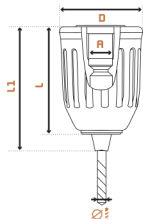

- Single sleeve
- Class L DIY use
- Maxima drilling capacity of 10 and 13 mm
- Internal threaded type mountings
- Plastic sleeve

BOÎTE / BOX	BUSTER / BUSTER			A	D	L	L1	
		mm	UNF	mm	mm	mm	mm	g
862 05203A	862 05203X	0,5 - 10	0 - 3/8 3/8-24		5,5	40	52	61 165
862 15203A	862 15203X	0,5 - 10	0 - 3/8 1/2-20		6,5	40	52	61 160
869 05203A	869 05203X	0,5 - 10	0 - 3/8	6,3	5,5	40	80	90 180
862 05224A	862 05224X	1,5 - 13	1/16 - 1/2 3/8-24		5,5	42,5	59	73 265
862 15224A	862 15224X	1,5 - 13	1/16 - 1/2 1/2-20		6,5	42,5	59	73 260

- Single sleeve
- Class L DIY use
- Maxima drilling capacity of 10 and 13 mm
- Internal threaded type mountings
- Plastic sleeve

BOÎTE / BOX	BUSTER / BUSTER			A	D	L	L1	
		mm	UNF	mm	mm	mm	mm	g
842 05303A	842 05303X	0,5 - 10	0 - 3/8 3/8-24		5,5	42,5	55	68 240
842 15303A	842 15303X	0,5 - 10	0 - 3/8 1/2-20		6,5	42,5	55	68 235
849 05303A	849 05303X	0,5 - 10	0 - 3/8	6,3	5,5	42,5	83	96 255
842 05324A	842 05324X	1,5 - 13	1/16 - 1/2 3/8-24		5,5	42,5	64	75 270
842 15324A	842 15324X	1,5 - 13	1/16 - 1/2 1/2-20		6,5	42,5	64	75 265