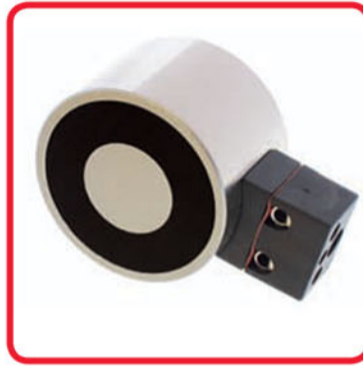

ECLIPSE MAGNETICS

Magnetic Products

For industrial, commercial and retail applications

จำหน่าย แม่เหล็กถาวร, ตัวจัดเก็บเครื่องมือแบบแม่เหล็ก, ตัวจับวางแม่เหล็ก, ตัวจับวางแม่เหล็กปรับมุมเอียงประกอบ, แก้วแม่เหล็ก, แผ่นแม่เหล็ก, แม่เหล็ก eclipse, แม่เหล็กกลม, แม่เหล็กถาวร, แม่เหล็กทรงกระบอกตัน, แม่เหล็กทรงกระบอกปลาย 2 ขา, แม่เหล็กทรงกลมตัน, แม่เหล็กทรงสี่เหลี่ยมตัน, แม่เหล็กรูปตัวซี, แม่เหล็กรูปตัวยู, แม่เหล็กรูปตัวยูเหลี่ยม, แม่เหล็กรูปเกือกม้า, แม่เหล็กอุตสาหกรรม